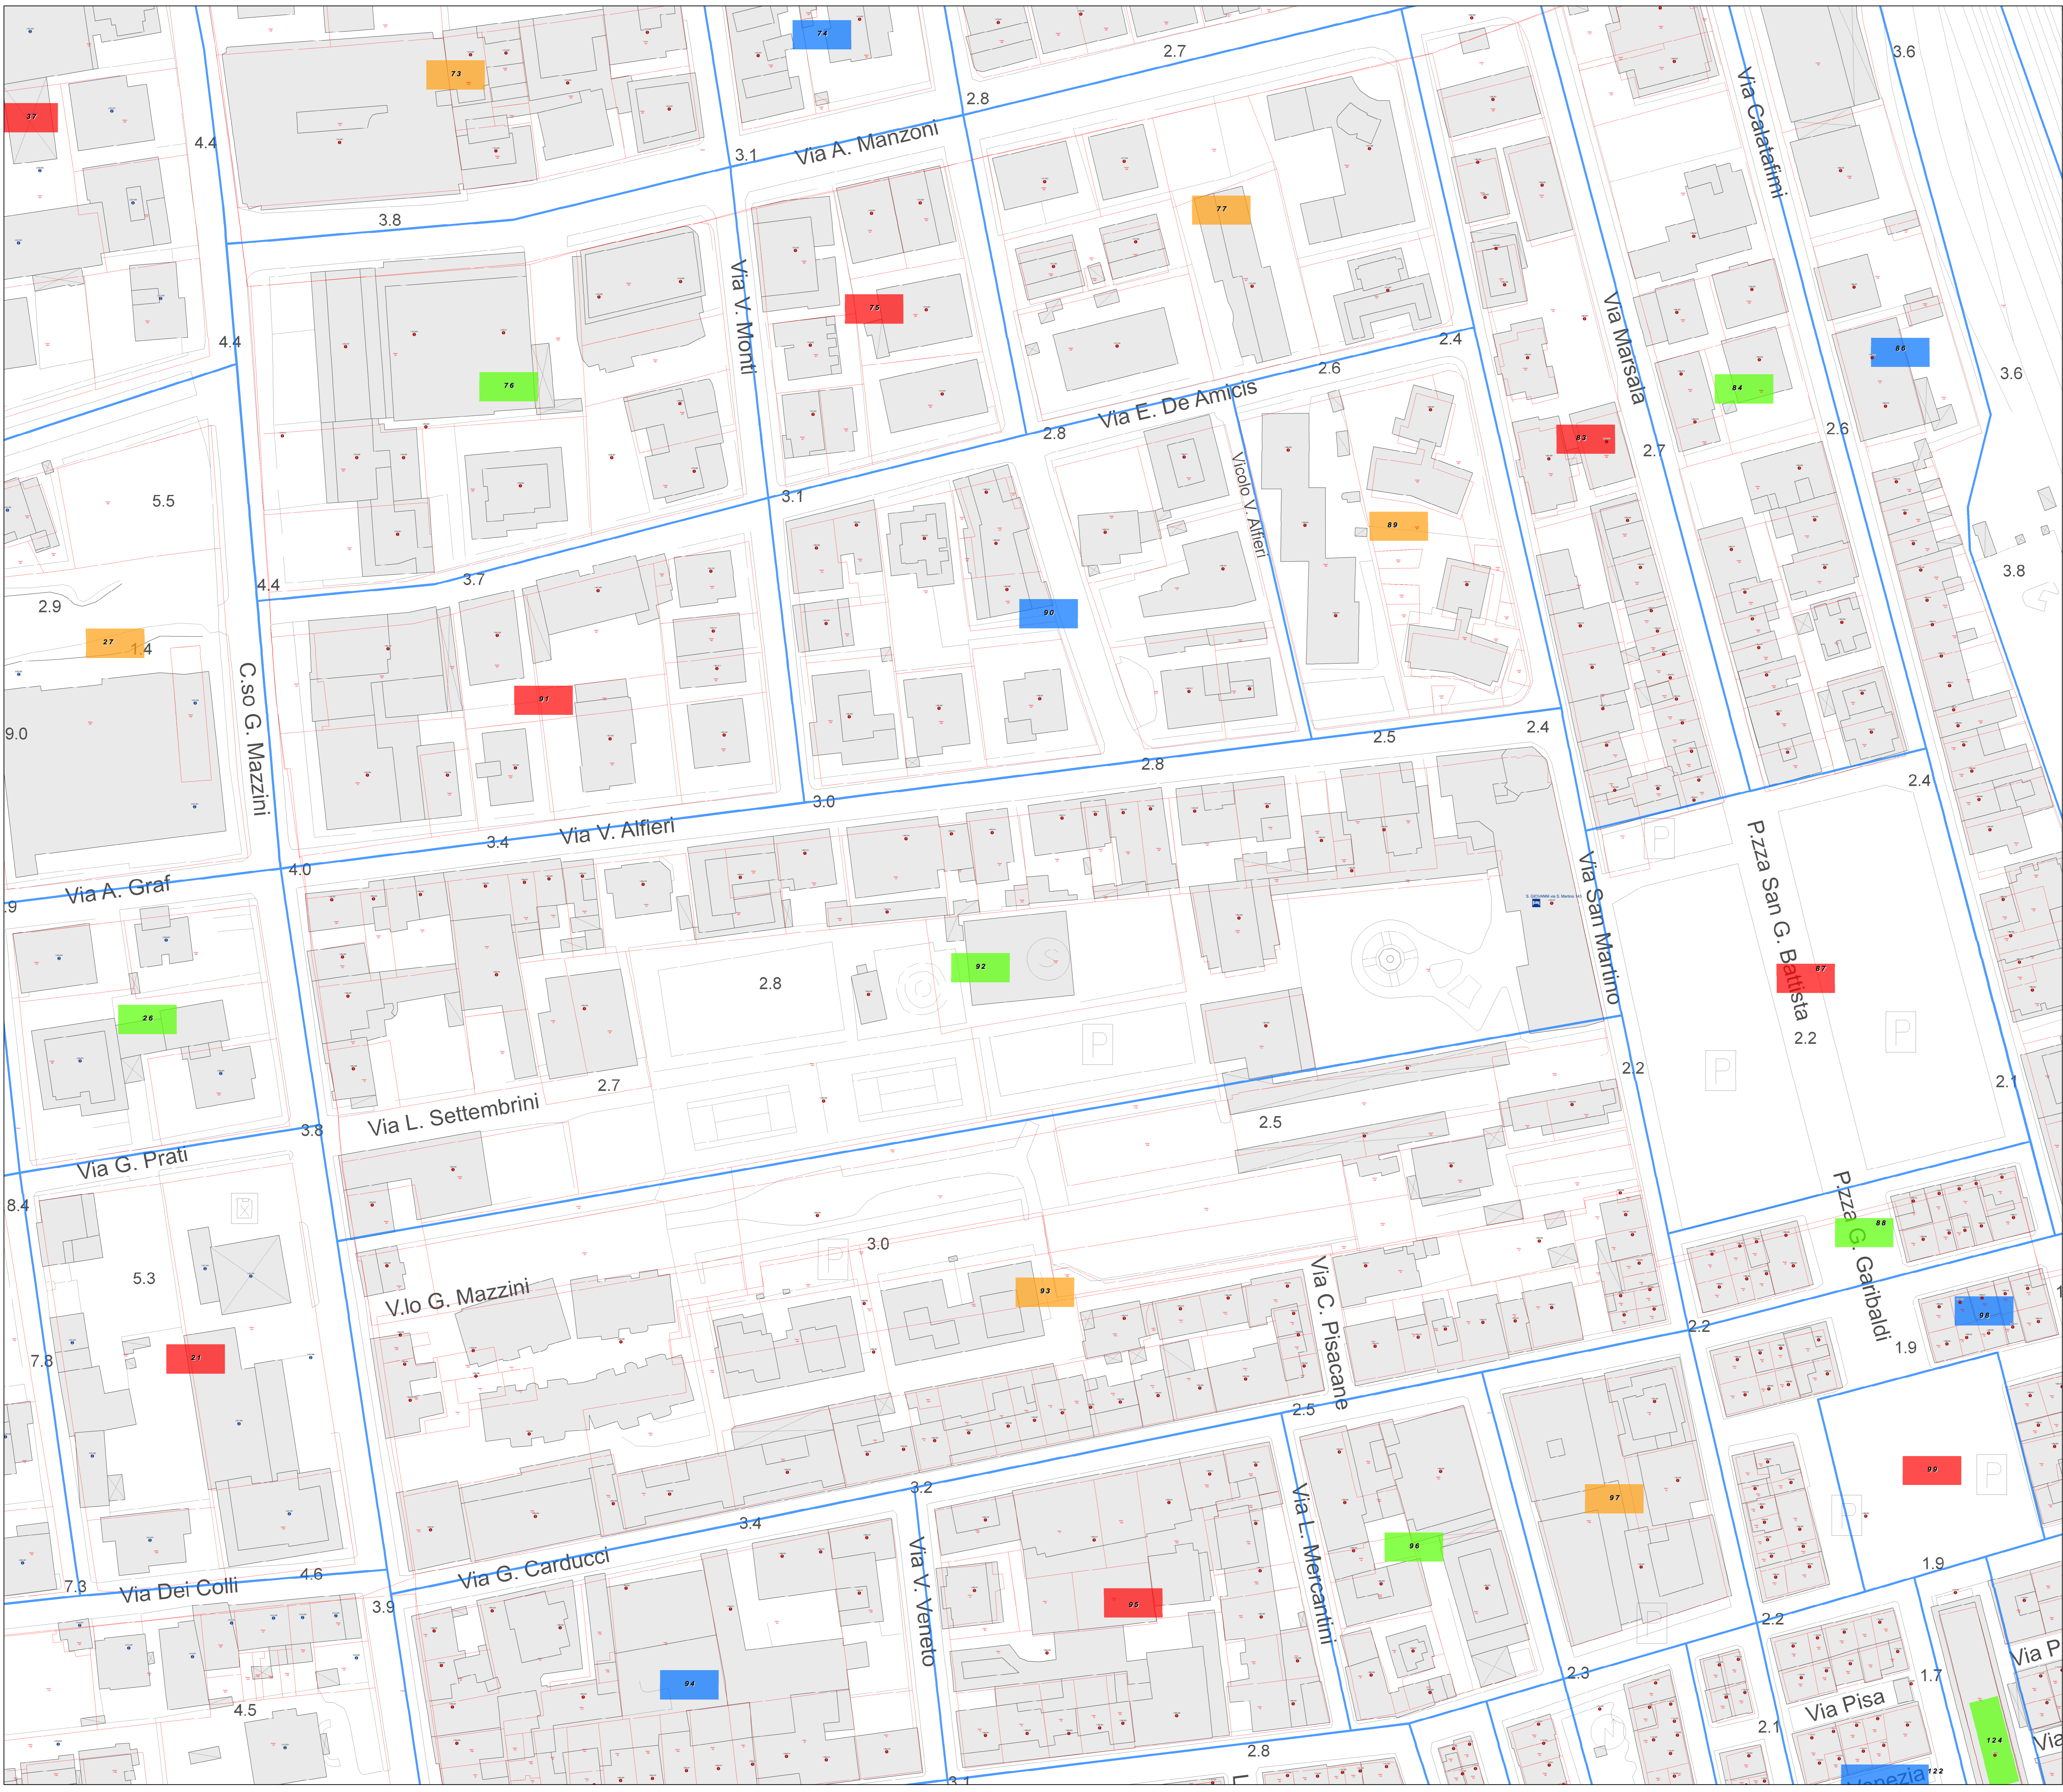

# TAVOLA CODICI EDIFICIO QUARTIERI

**LEGENDA**

- quartiere 1
- quartiere 2
- quartiere 3
- quartiere 4
- quartiere 5
- quartiere 6
- quartiere 7
- quartiere 8
- sezioni
- p.la catastale
- Edifici
- stabilimenti baln.
- hotel
- parchi
- Curve di livello

- LEGENDA**
- quartiere 1
  - quartiere 2
  - quartiere 3
  - quartiere 4
  - quartiere 5
  - quartiere 6
  - quartiere 7
  - quartiere 8
  - sezioni
  - p.la catastale
  - Edifici
  - stabilimenti baln.
  - hotel
  - parchi
  - Curve di livello

**LEGENDA**

- quartiere 1
- quartiere 2
- quartiere 3
- quartiere 4
- quartiere 5
- quartiere 6
- quartiere 7
- quartiere 8
- sezioni
- p.la catastale
- Edifici
- stabilimenti baln.
- hotel
- parchi
- Curve di livello