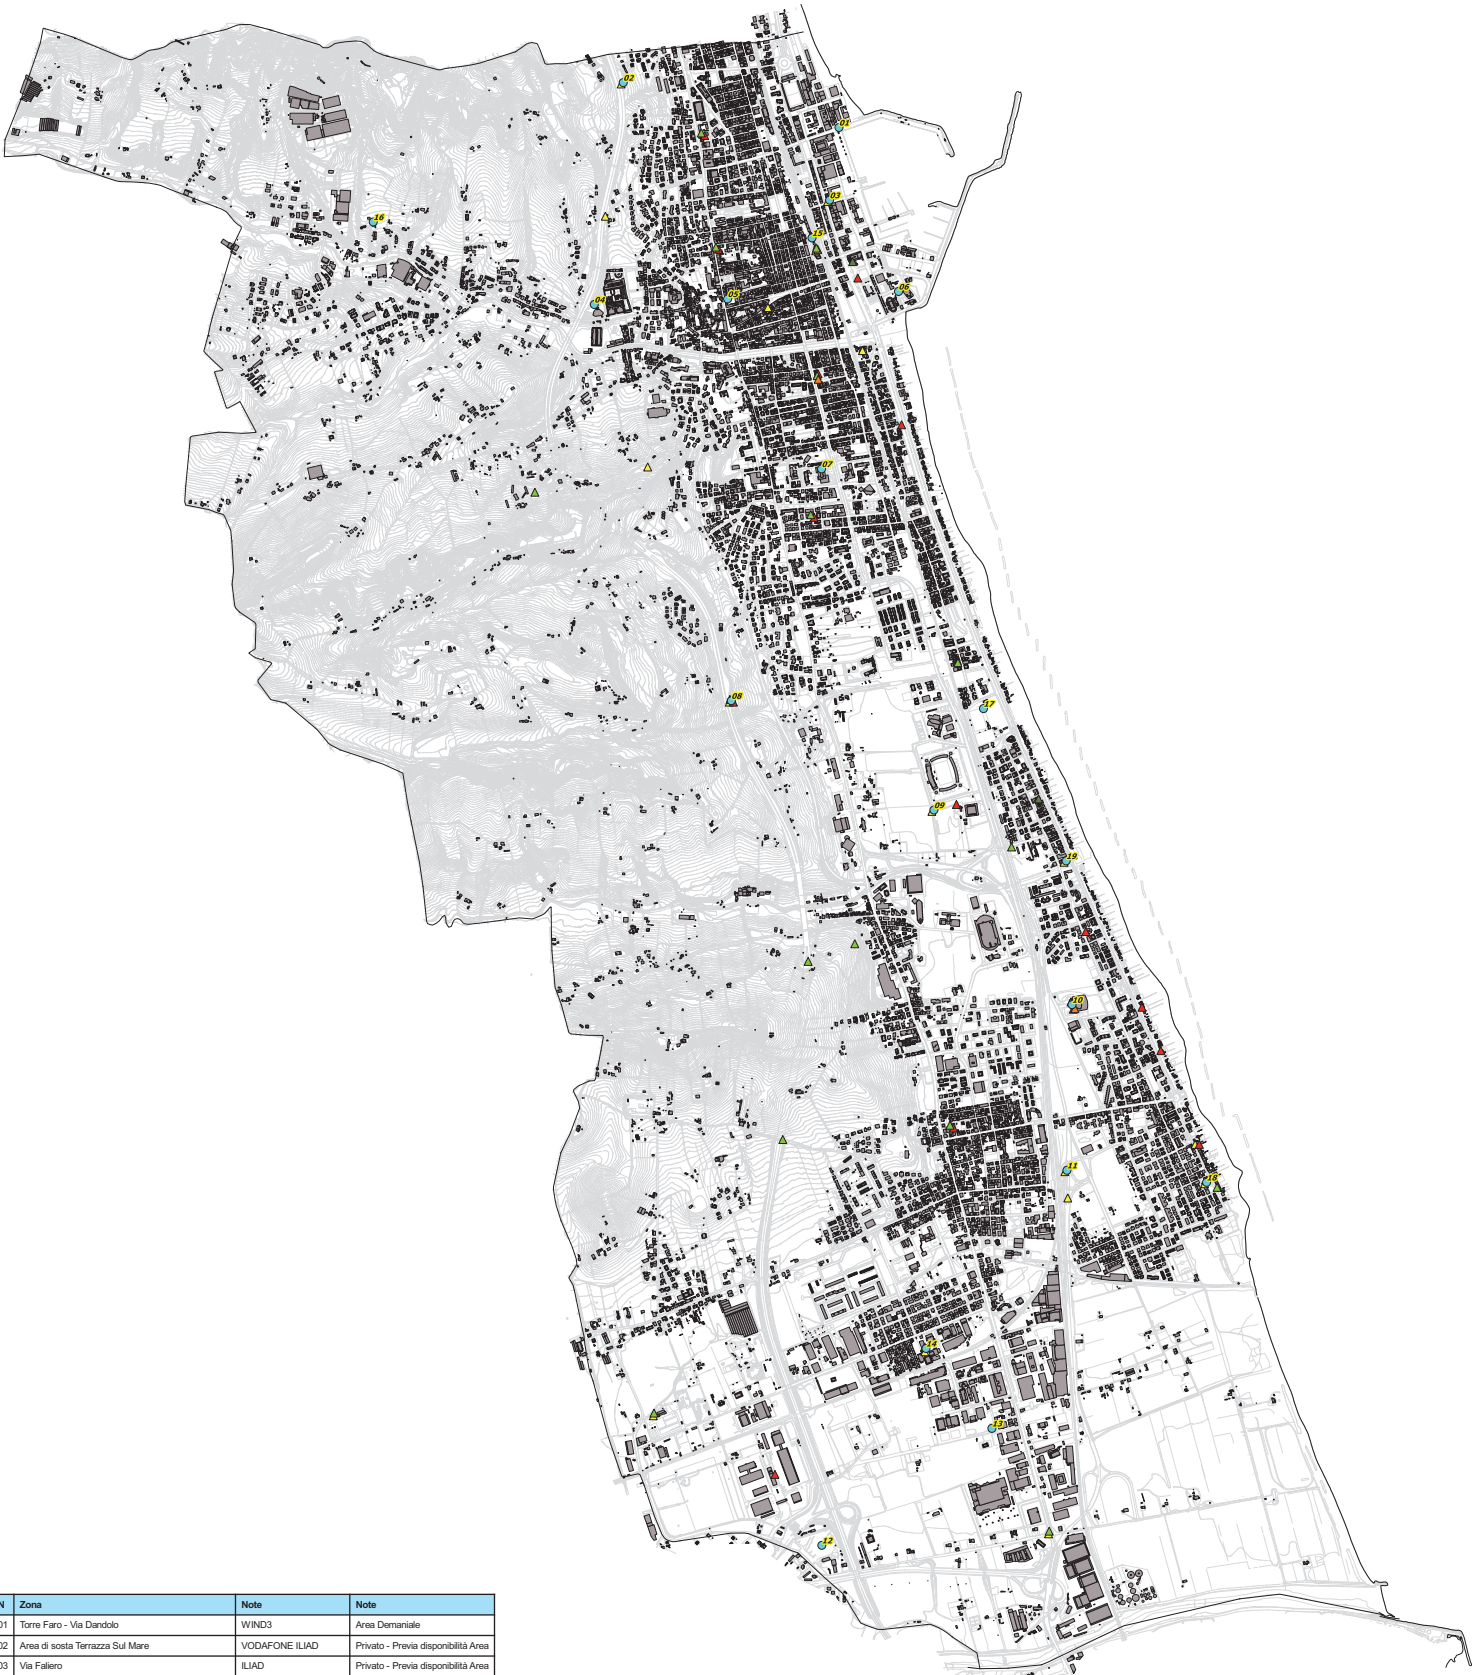

COMUNE DI SAN BENEDETTO DEL TRONTO

Allegato A Mappa delle Localizzazioni
Anno 2019

N	Zona	Note	Note
01	Torre Faro - Via Dandolo	WIND3	Area Demaniale
02	Area di sosta Terrazza Sul Mare	VODAFONE ILIAD	Privato - Previa disponibilità Area
03	Via Faliero	ILIAD	Privato - Previa disponibilità Area
04	Area Cimitero	VODAFONE	Comunale
05	Corso Mazzini 46	ILIAD	Privato - Previa disponibilità Area
06	Area Bocciodromo	VODAFONE ILIAD	Comunale
07	Palazzo Comunale	WIND3 ILIAD	Comunale
08	Autostrada A14 Km 307+300 c/o struttura TowerCO	ILIAD	Privato - Previa disponibilità Area
09	c/o WIND3 Parcheggio Stadio	ILIAD	Comunale
10	Palariviera	ILIAD	Comunale
11	Uscita Tang Lungomare Sud	ILIAD	Privato - Previa disponibilità Area
12	Area Via San Giovanni Scafa	ILIAD	Privato - Previa disponibilità Area
13	Area Via Vattellina	ILIAD	Privato - Previa disponibilità Area
14	Via Val Tiberina	TIM	Privato - Previa disponibilità Area
15	Area Ferrovia	WIND3 VODAFONE RFI	Privato - Previa disponibilità Area
16	Area Colle della Maddalena	ILIAD	Privato - Previa disponibilità Area
17	Campo Sportivo Merlini	WIND3 - ILIAD	Comunale
18	Via San Giacomo 48 c/o WIND3	ILIAD	Privato - Previa disponibilità Area
19	Hotel Girasole	WIND3	Privato - Previa disponibilità Area

- Ipotesi di Localizzazione
- ▲ TIM Impianti attivi
- ▲ VODAFONE Impianti attivi
- ▲ WIND3 Impianti attivi
- ▲ RFI Impianti attivi
- ▲ Ginternet Impianti attivi