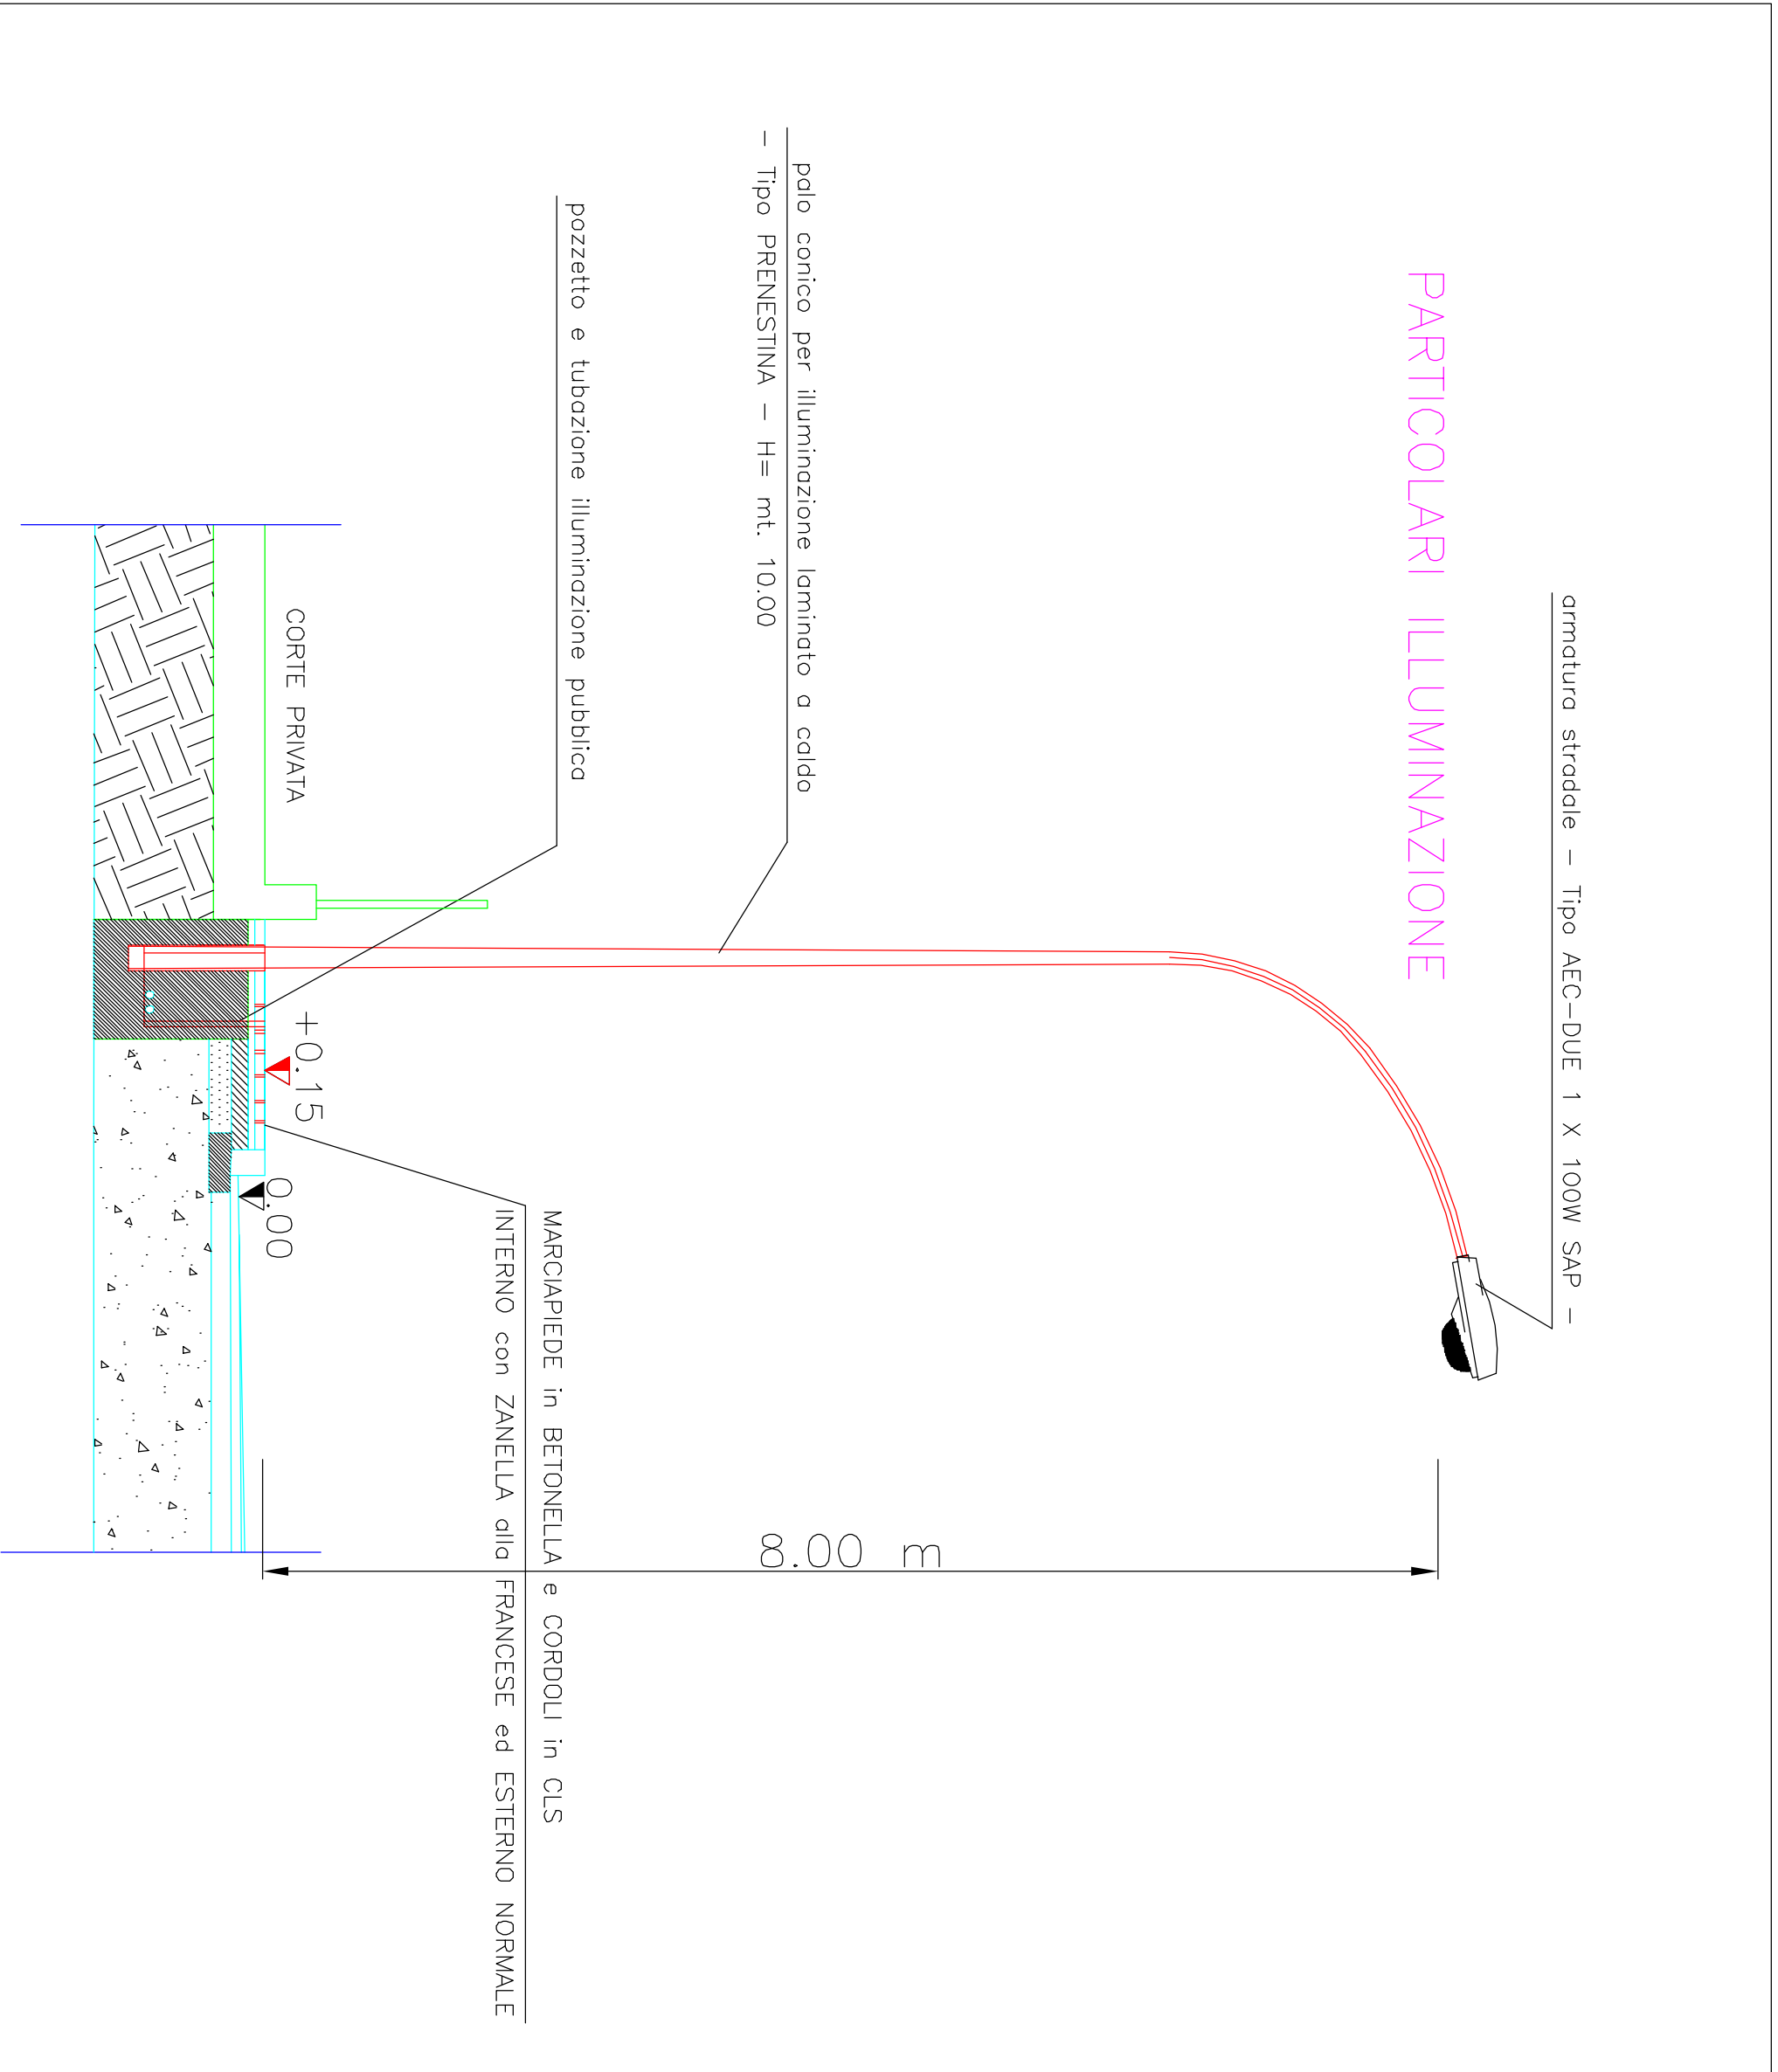

CRITERI DI INSTALLAZIONE

SISTEMA PER ILLUMINAZIONE STRADALE CON ALIMENTAZIONE DI RETE

BASAMENTO PALO CONICO E POZZETTO PER ILLUMINAZIONE PUBBLICA STRADALE

PUBBLICA ILLUMINAZIONE

ENERGIA ELETTRICA

RETE TELEFONICA

PPSPX

PIANO PARTICOLAREGGIATO DI INIZIATIVA PUBBLICA IN ATTUAZIONE AL PRG VIGENTE ZONA MARINA DI SOTTO - PIAZZA SAN PIO X

RETE DISTRIBUZIONE ENERGIA ELETTRICA, PUBBLICA ILLUMINAZIONE, RETE TELEFONICA