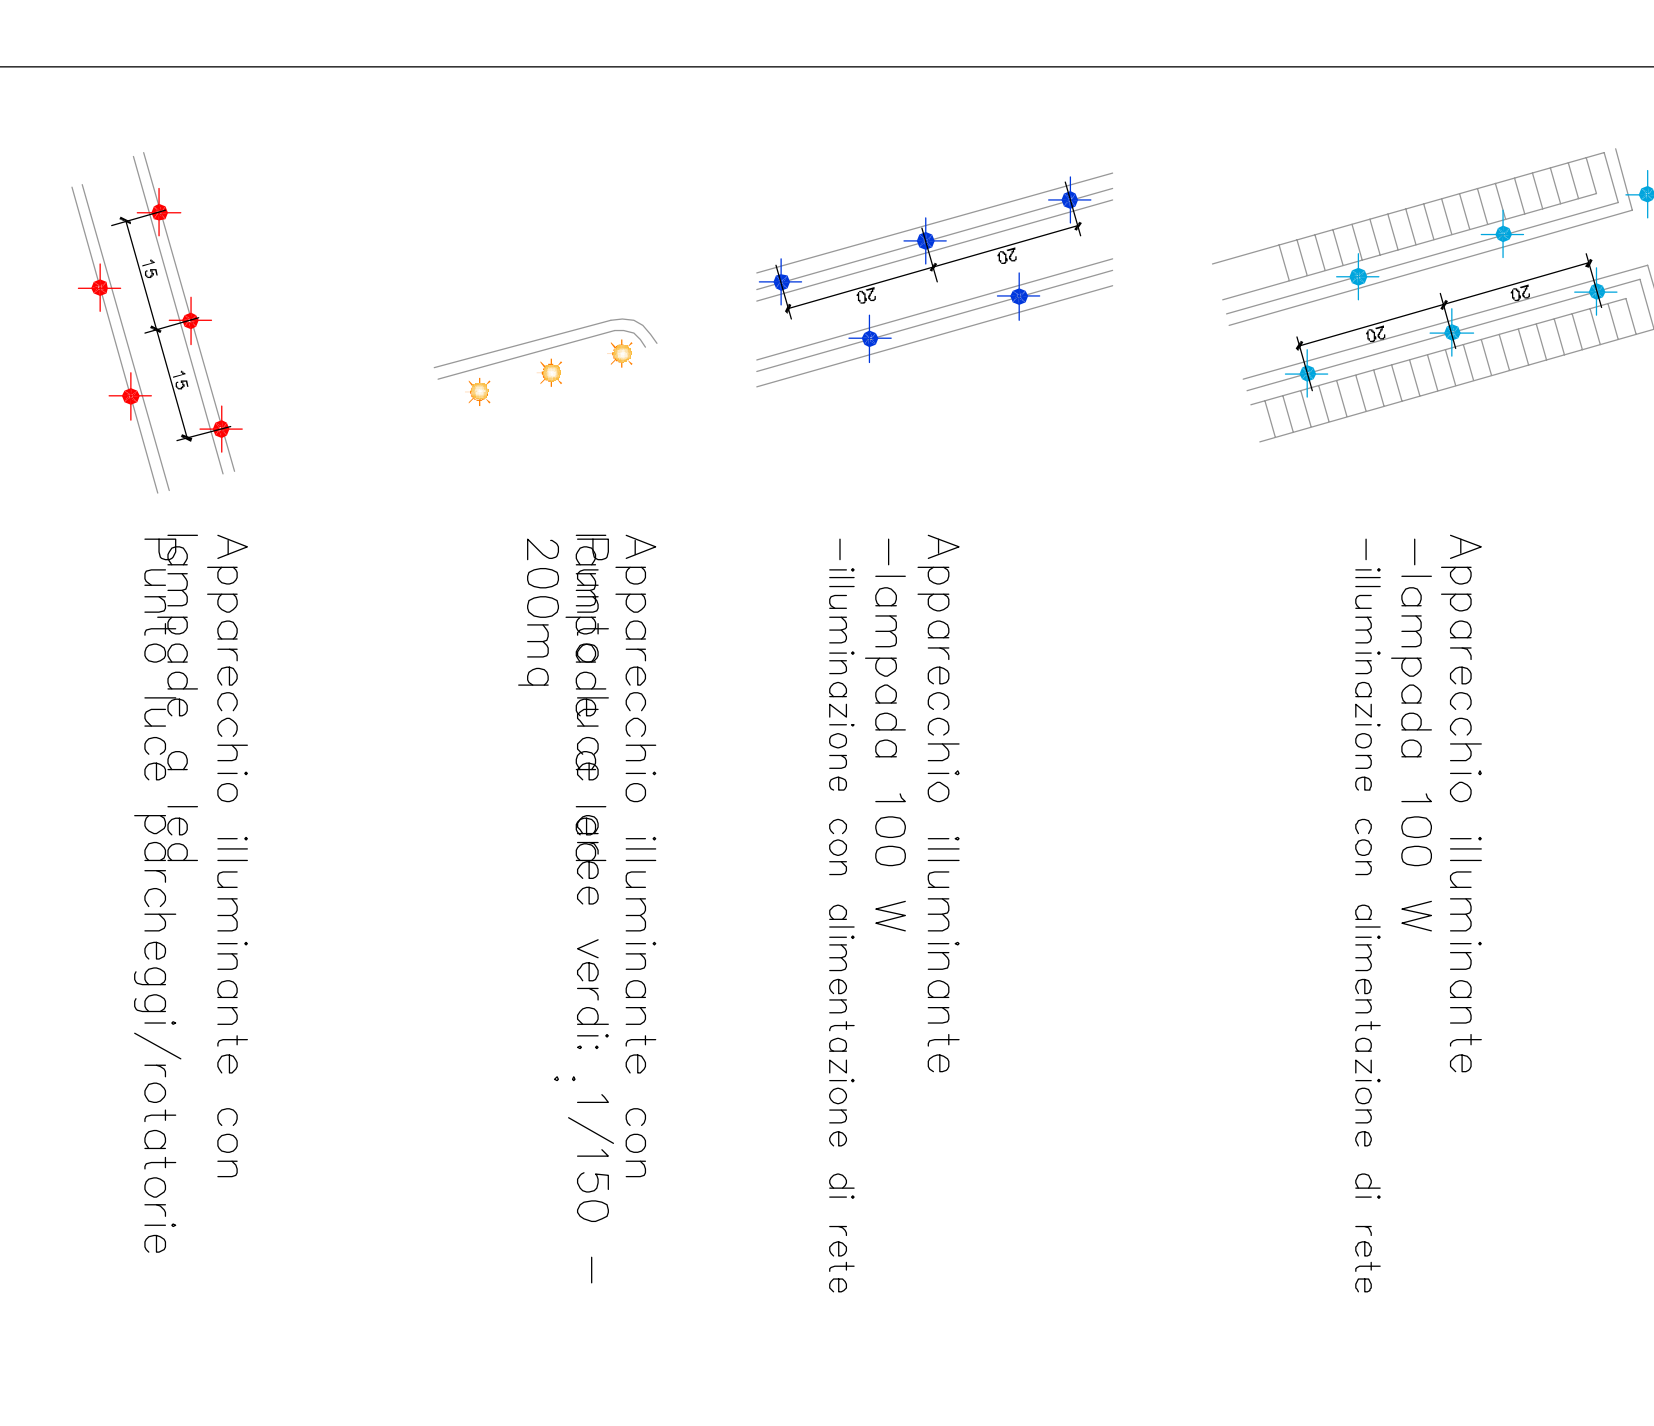

CRITERI DI INSTALLAZIONE

SISTEMA PER ILLUMINAZIONE STRADALE CON ALIMENTAZIONE DI RETE

BASAMENTO PALO CONICO E POZZETTO PER ILLUMINAZIONE PUBBLICA STRADALE

PUBBLICA ILLUMINAZIONE

ENERGIA ELETTRICA

RETE TELEFONICA

PPSPX

PIANO PARTICOLAREGGIATO DI INIZIATIVA PUBBLICA IN ATTUAZIONE AL PRG VIGENTE ZONA MARINA DI SOTTO - PIAZZA SAN PIO X

RETE DISTRIBUZIONE ENERGIA ELETTRICA, PUBBLICA ILLUMINAZIONE, RETE TELEFONICA