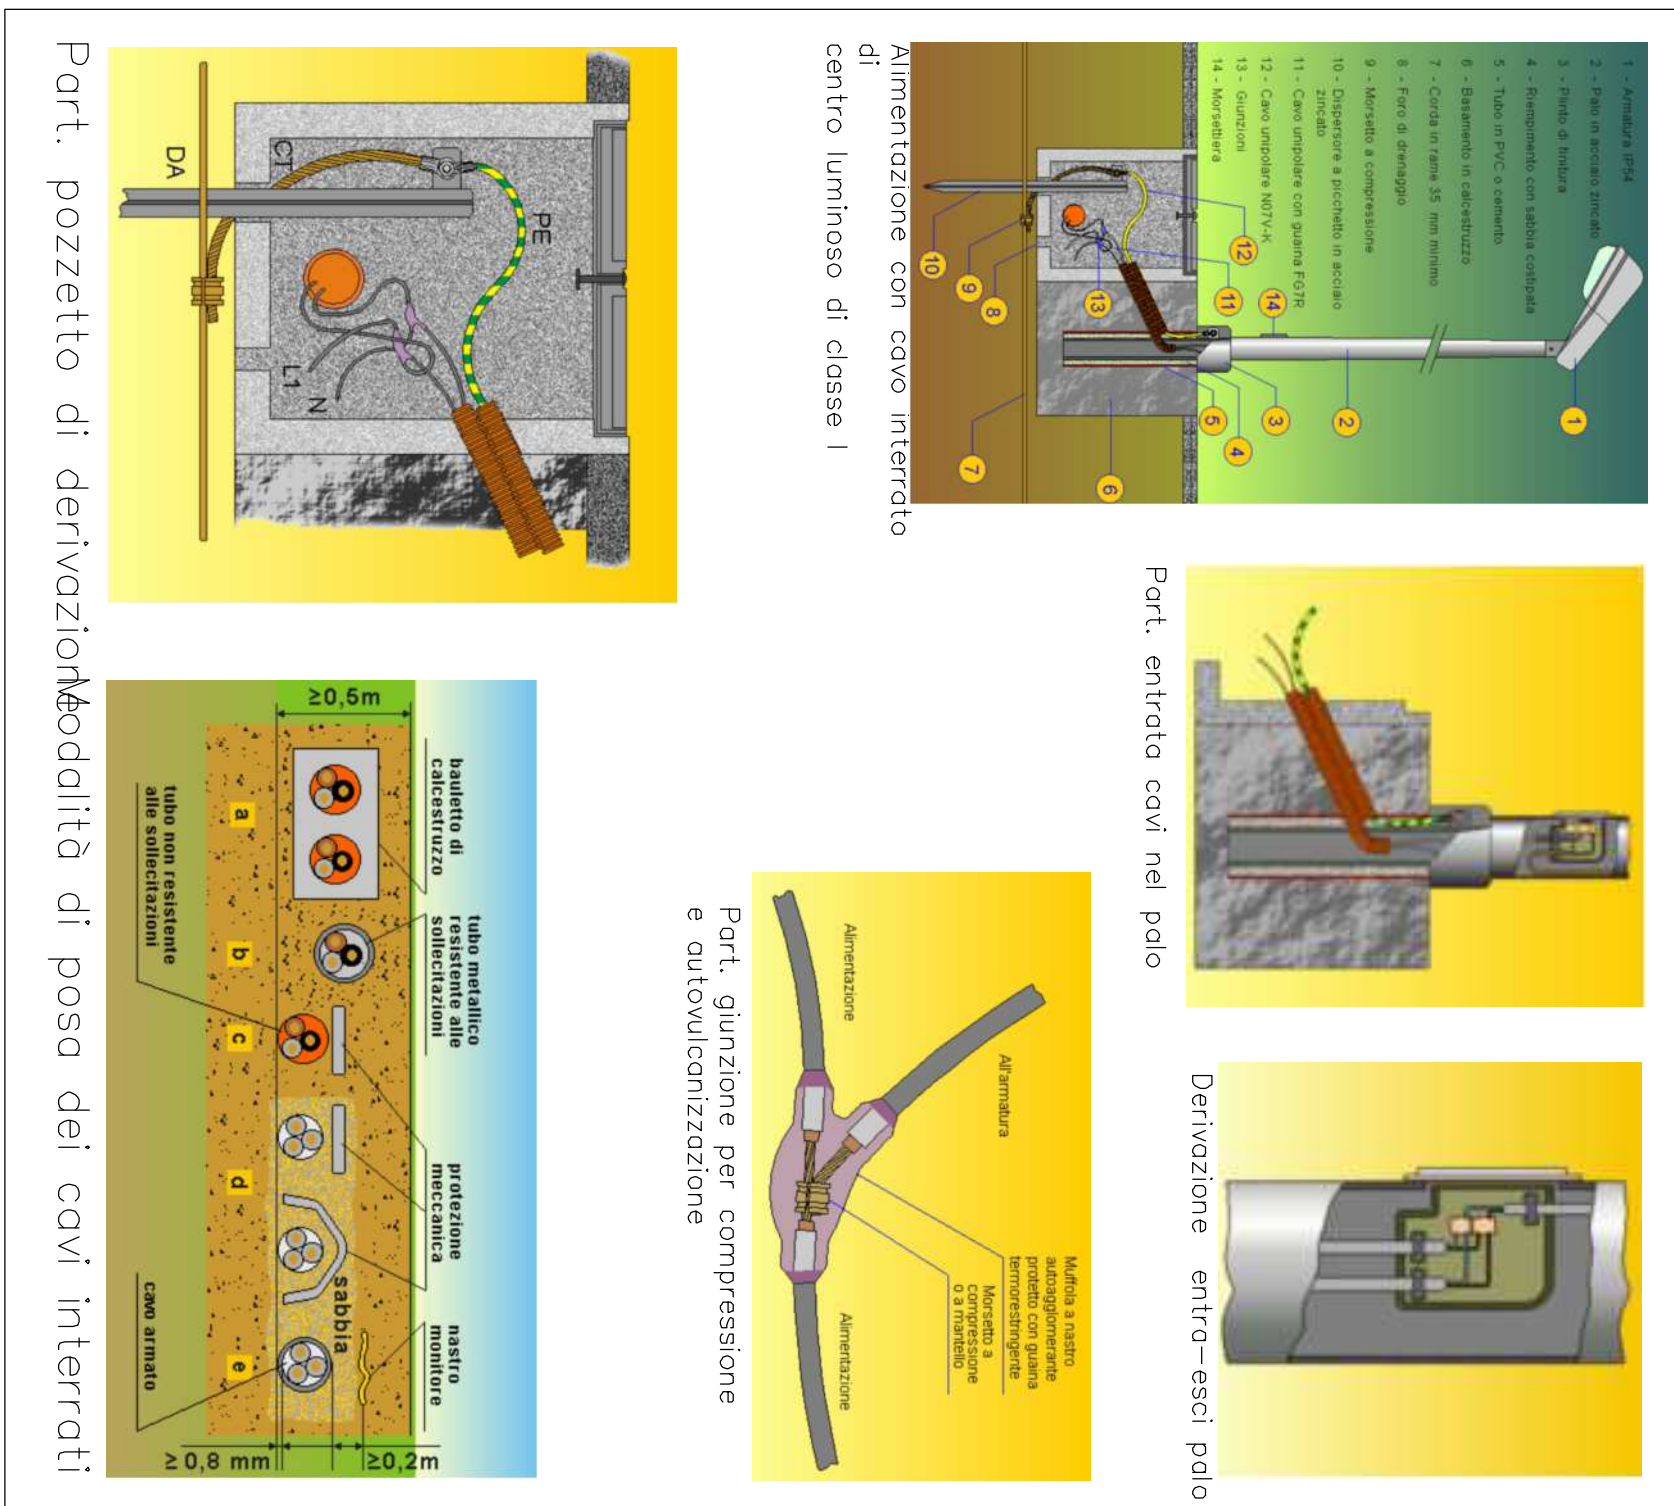

CRITERI DI INSTALLAZIONE

SISTEMA PER ILLUMINAZIONE STRADALE CON ALIMENTAZIONE DI RETE

BASAMENTO PALO CONICO E POZZETTO PER ILLUMINAZIONE PUBBLICA STRADALE

PUBBLICA ILLUMINAZIONE

ENERGIA ELETTRICA

RETE TELEFONICA

PPSPX

PIANO PARTICOLAREGGIATO DI INIZIATIVA PUBBLICA IN ATTUAZIONE AL PRG VIGENTE ZONA MARINA DI SOTTO - PIAZZA SAN PIO X

RETE DISTRIBUZIONE ENERGIA ELETTRICA, PUBBLICA ILLUMINAZIONE, RETE TELEFONICA