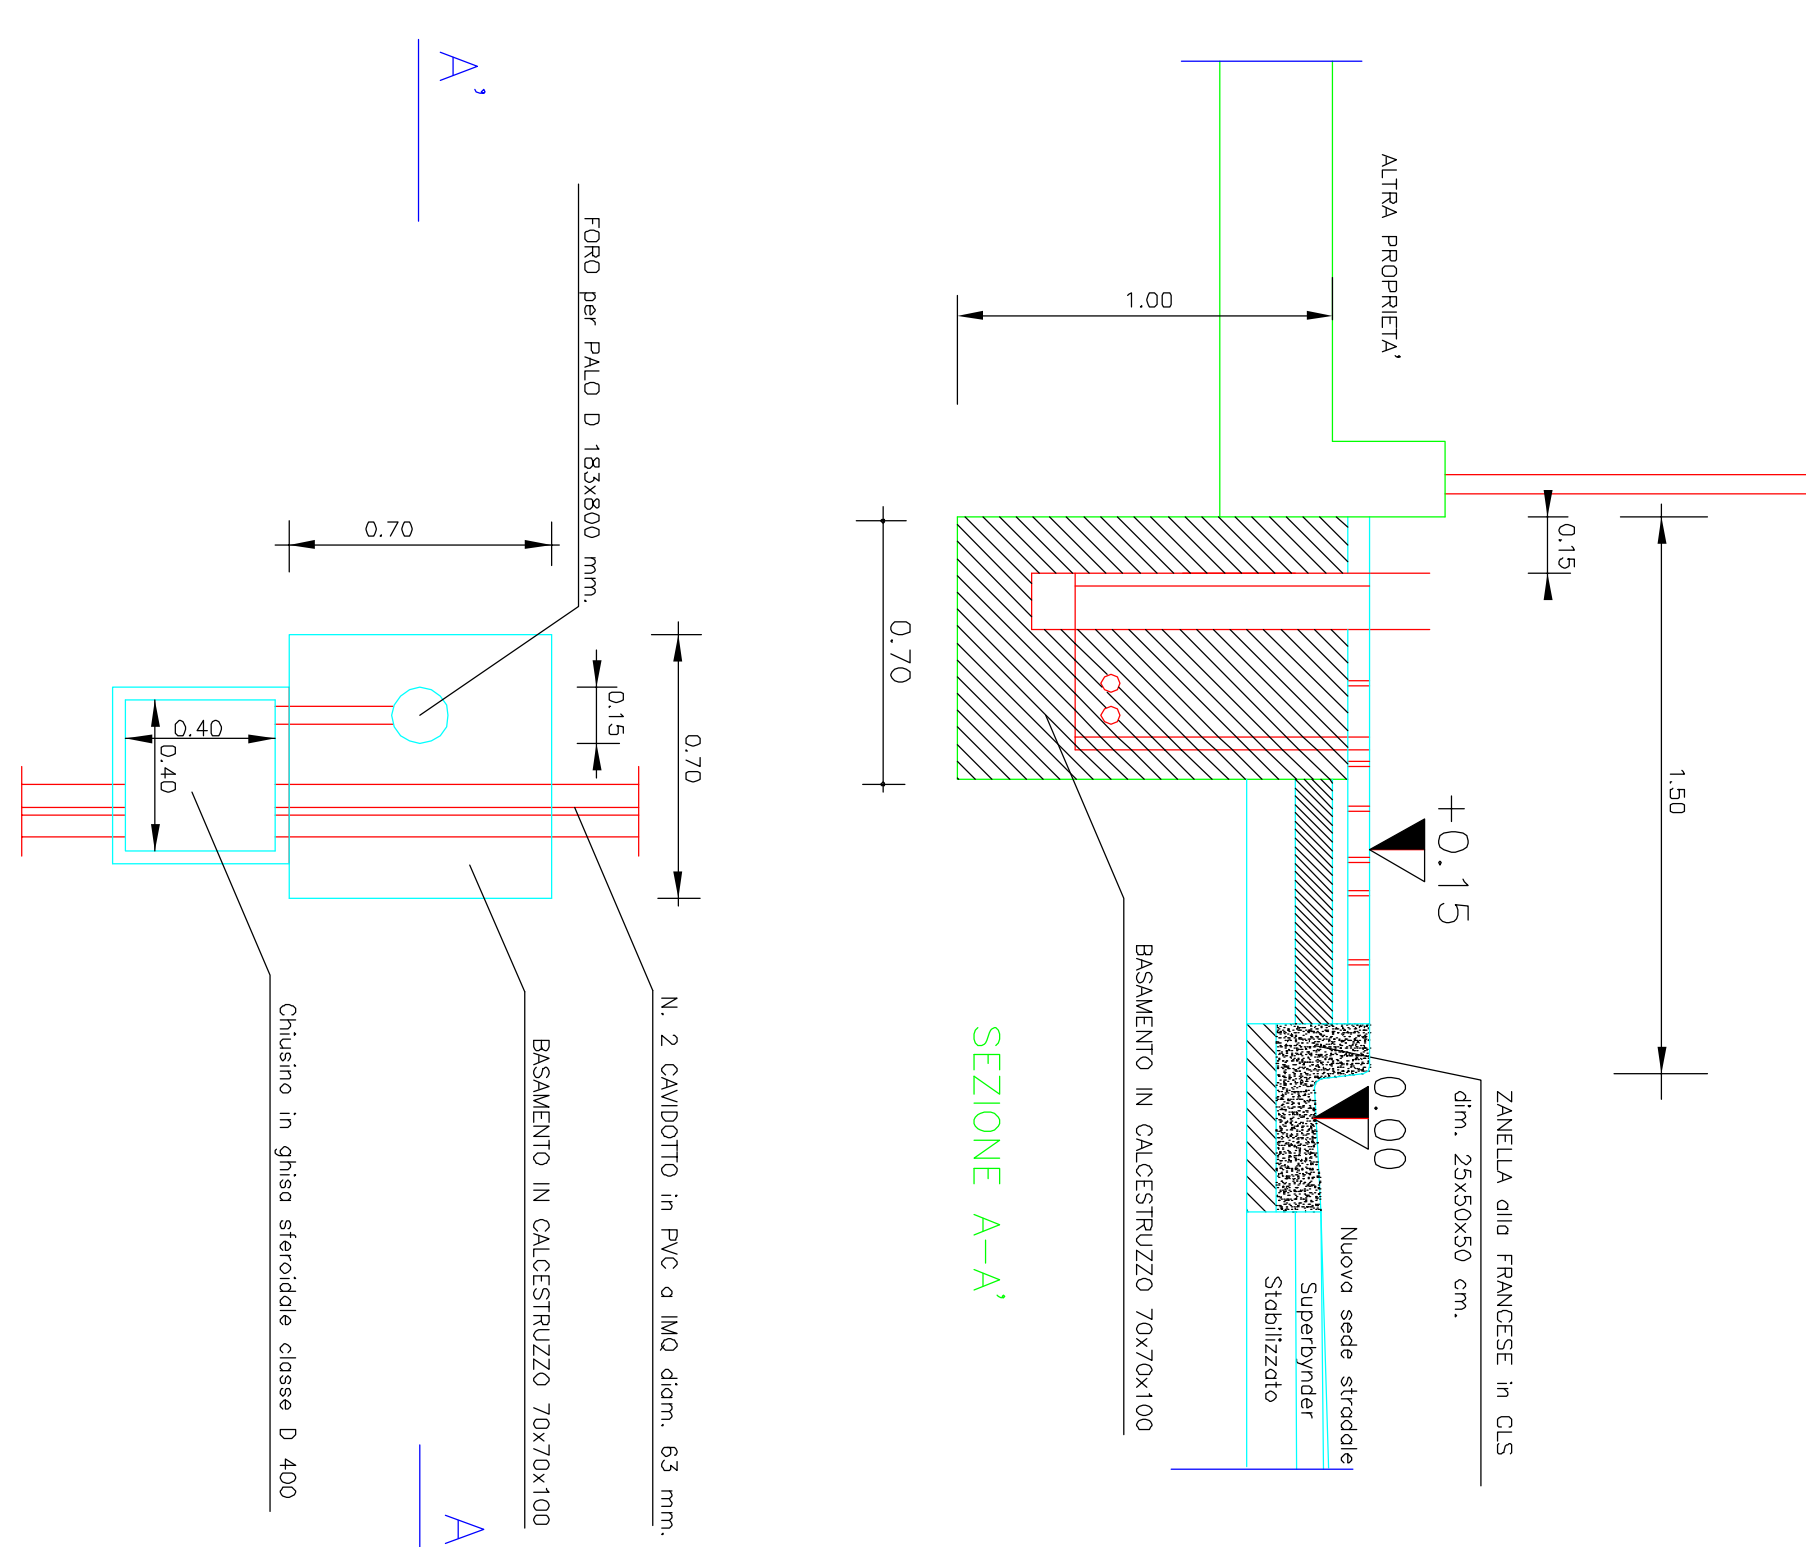

CRITERI DI INSTALLAZIONE

SISTEMA PER ILLUMINAZIONE STRADALE CON ALIMENTAZIONE DI RETE

BASAMENTO PALO CONICO E POZZETTO PER ILLUMINAZIONE PUBBLICA STRADALE

PUBBLICA ILLUMINAZIONE

ENERGIA ELETTRICA

RETE TELEFONICA

PPSPX

PIANO PARTICOLAREGGIATO DI INIZIATIVA PUBBLICA IN ATTUAZIONE AL PRG VIGENTE ZONA MARINA DI SOTTO - PIAZZA SAN PIO X

RETE DISTRIBUZIONE ENERGIA ELETTRICA, PUBBLICA ILLUMINAZIONE, RETE TELEFONICA