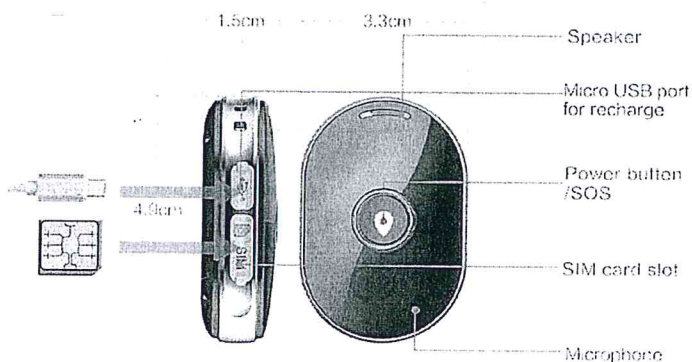

5. Storicità: si possono visualizzare tutti i percorsi effettuati dal dispositivo negli ultimi 3 mesi, sempre e ovunque

6. SOS: in caso di emergenza, premere il tasto SOS e il dispositivo invierà la chiamata e il messaggio di aiuto al primo dei numeri da chiamare in caso di emergenza, se questi non risponde verrà chiamato il secondo numero e se anche in questo caso c'è una mancata risposta il dispositivo

invierà la chiamata al terzo numero. Le chiamate saranno automaticamente ripetute in maniera sequenziale per due volte. Chi risponderà alla chiamata SOS riceverà il link dove visualizzerà, in tempo reale, la posizione esatta sulla mappa, del dispositivo.